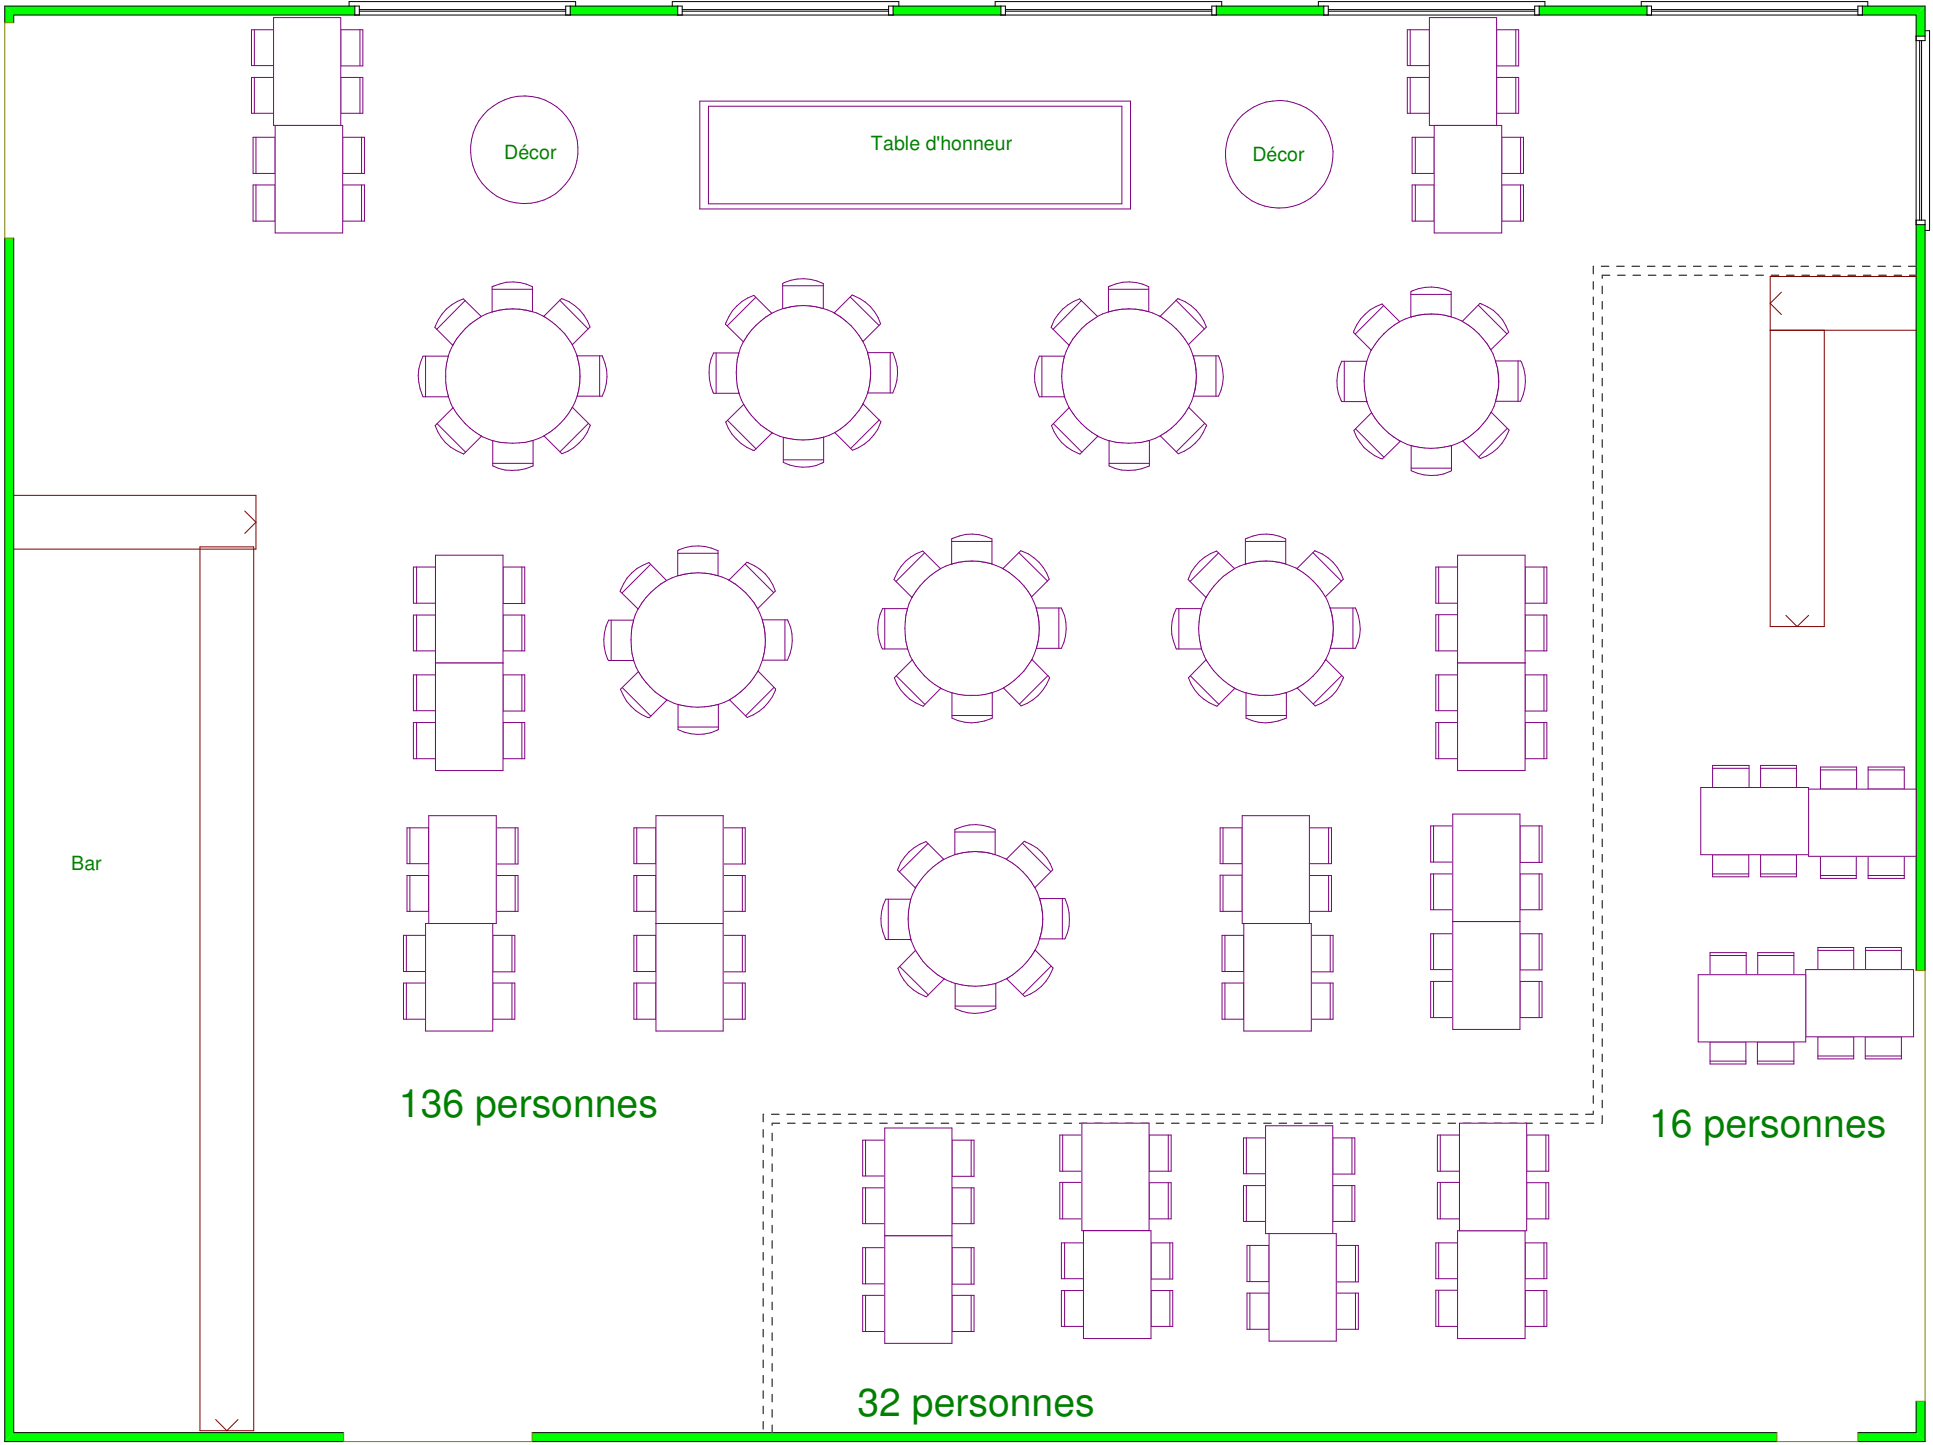

Sortie

Sortie

### Exemple de montage de salle

184 personnes

LIVING AREA  
3804 sq ft

Sortie

Sortie